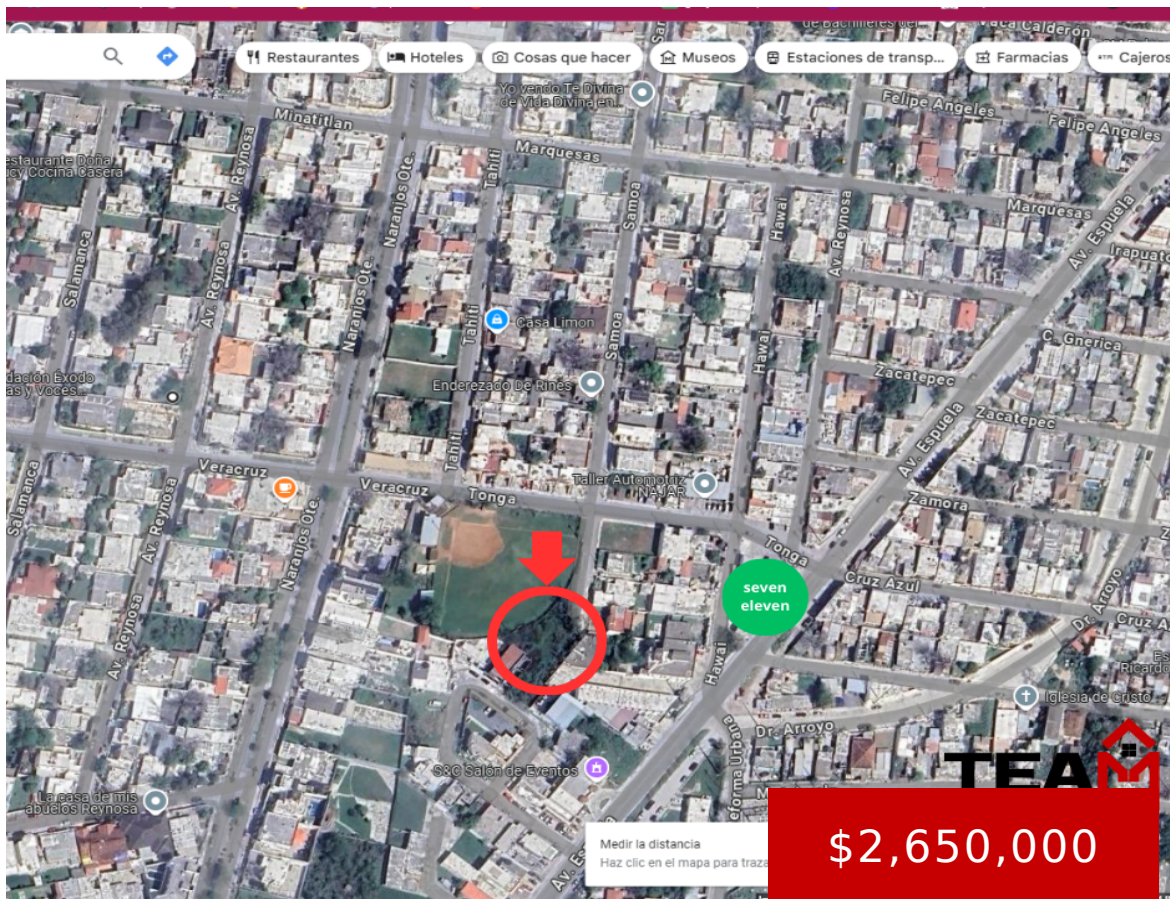

# TERRENO EN VENTA

https://teamasesorinmobiliario.com

TERRENO EN VENTA Ciudad: Reynosa Estado: Tamaulipas Colonia: "Privada Espuela" Calle: Samoa Metros de terreno: 1,000 m2 Características Terreno ubicado en privada espuela, alado de campo de baseball, a 2 cuadras de seven eleven, al rededor cercas de escuelas, secundaria y preparatoria, colonia de buen nivel , un buen lugar para construir negocio o casa

- terreno
- 1000 m<sup>2</sup>

**ALEXIS EDUARDO ORTIZ**